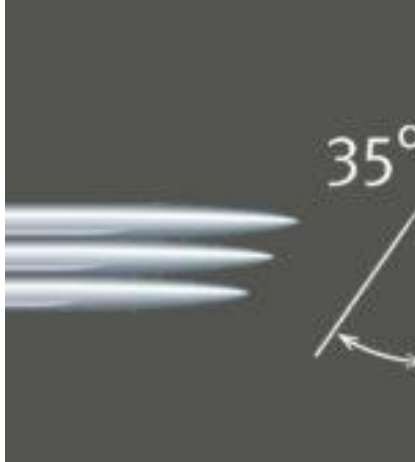

art. 6323.003 -3 T Nåل til skygge og fjernelse af tatoveringer egnet med Top nr. 6320.053 Aluminium og Art 6318.053 Plastic top.

Art 6324.003 3 T Flad nåل til skygge og linjer, der passer til art 6322.053 top (plast)

art. 6326.003 - 3 Mikroblade nåل. Top nr. 6326.053 matchende nåل guide i 35% vinkel For microblade teknologi