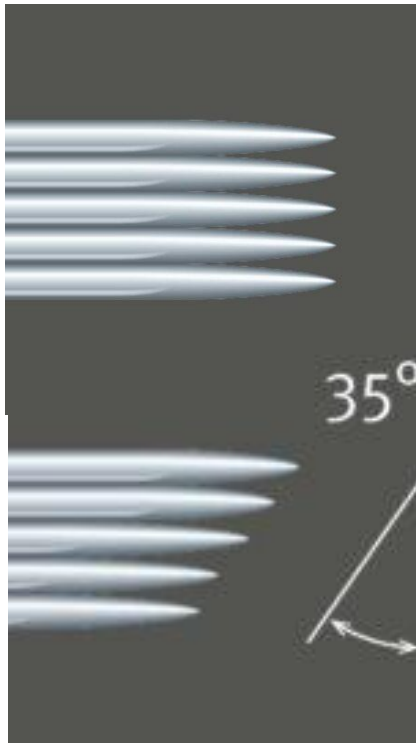

Art 6324.003 3 T Flad nåل til skygge og linjer, der passer til art 6322.053 top (plast)

art. 6326.003 - 3 Mikroblade nåل. Top nr. 6326.053 matchende nåل guide i 35% vinkel For microblade teknologi

art. 6323.005 - 5 T Skyggestift, tatoveringsfjernelse egnet med art 6320.055 top med aluminiumskank eller nr. 6318.055 top (plast)